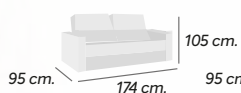

Dover

Asientos goma de 25 Kg.
Respaldo fibra hueca
Patas metálicas

Sofá 2 plazas

355 €

Sofá 3 plazas

435 €

Sofá 2 plazas

Sofá 3 plazas