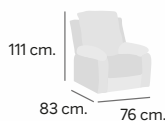

Telas en
STOCK

Nido Gris Nido Camel

Relax
SX-80221S
Relax Power Lift

399 €

Telas en
STOCK

Nido Gris Nido Camel

Relax
SX-8004
Relax eléctrico

319 €