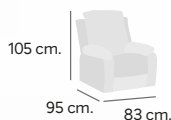

Telas en
STOCK

Nido Gris Nido Camel

Relax EMPUJE
Silver

359 €

Relax ELÉCTRICO
Blesa

665 €

Relax POWER LIFT
Nora

669 €