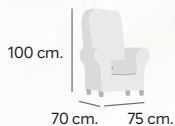

Telas en Stock
SERIE ESPECIAL

Levante
Gris

Levante
Beige

Cama de 130 x 190 cm.
Medidas aproximadas

Butaca

Nórdica

179 €

Butaca