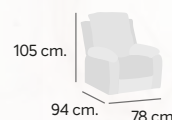

RelaxPOWER LIFT
Berlín

749 €