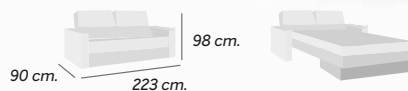

Sofá cama
435 €

Cama Clic-Clac
Aris
Apertura automática

Telas en Stock
SERIE ESPECIAL

Levante
Gris

Levante
Beige

Cama de 130 x 190 cm.
Medidas aproximadas

Sofá cama
469 €

Cama Clic-Clac
Aris Atlas
Apertura automático

Telas en Stock
SERIE ESPECIAL

Levante
Gris

Levante
Beige

Cama de 130 x 190 cm.
Medidas aproximadas

Butaca

Nórdica

179 €

Butaca