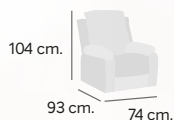

Telas en
STOCK

Nido Gris Nido Camel

Relax EMPUJE
Silver

359 €

Relax ELÉCTRICO
Blesa

665 €

Relax POWER LIFT
Nora

669 €