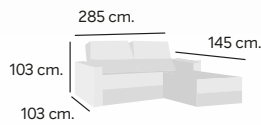

CHAISELONGUE

Chaiselongue
Reclinable, extraíble y arcón

Berlín

Asientos goma 30 kgs.
Respaldos fibra hueca
Carro cama con patas metálicas

Chaiselongue

999 €

Telas en
STOCK

Hada Plata

Hada Camel

Chaiselongue reclinable, extraíble

Chaiselongue

699 €