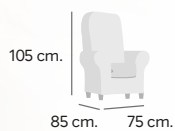

Butaca

Noruega 189 €

Butaca

Helena

145 €