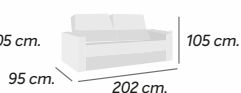

Dover

Asientos goma de 25 Kg.
Respaldo fibra hueca
Patas metálicas

Sofá 2 plazas

355 €

Sofá 3 plazas

435 €

Sofá 2 plazas

Sofá 3 plazas