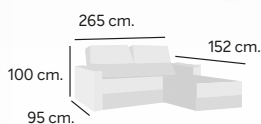

CHAISELONGUE

Chaiselongue
Neira
Asientos goma 25 kgs.
Respaldos Fiber Foam
Patas delanteras madera

Chaiselongue
489 €