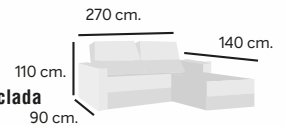

Bimba

Asientos goma 25 kgs.
Respaldos fibra hueca mezclada
Patas metálicas negras

PEDIR Mano
chaiselongue
IZQUIERDA
o
DERECHA

Telas en
STOCK

Hada Marengo

Hada Camel

Chaiselongue

Black

Reclinable, deslizantes. Muelles zig-zag.
Respaldos y brazos fibra 100%
asientos goma espuma D-28 K.

Chaiselongue

929 €

PEDIR Mano
chaiselongue
IZQUIERDA
o
DERECHA