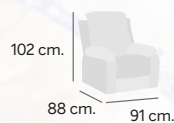

Karen Max

149 €

Telas en
**STOCK
BUTACAS**

S.Nido 22

S.Nido 2

S.Nido 7

Relax
SX-80594S
Relax Power Lift

409 €