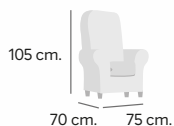

179 €

Butaca

Alfil