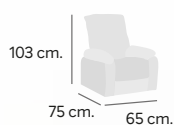

Telas en
STOCK

Nido Gris Nido Camel

Relax
SX-80221S
Relax Power Lift

399 €

Telas en
STOCK

Nido Gris Nido Camel

Relax
SX-8004
Relax eléctrico

319 €