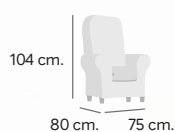

Balancín

Karen Max

149 €