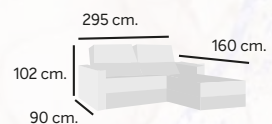

Telas en
STOCK

Hada Marengo

Hada Camel