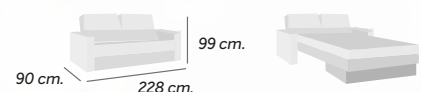

Sofá cama
435 €

Cama Clic-Clac
Aris
Apertura automática

Telas en Stock
SERIE ESPECIAL

Levante
Gris

Levante
Beige

Cama de 130 x 190 cm.
Medidas aproximadas

Sofá cama
469 €

Cama Clic-Clac
Aris Atlas
Apertura automático

Telas en Stock
SERIE ESPECIAL

Levante
Gris

Levante
Beige

Cama de 130 x 190 cm.
Medidas aproximadas

Butaca

Nórdica

179 €

Butaca