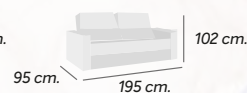

Sofá 3 plazas