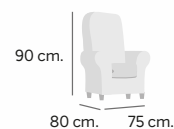

Butaca

Nórdica

179 €

Butaca

Noruega 189 €

Butaca

Helena

145 €

179 €

Butaca

Alfil

Balancín

Karen Max

149 €

Telas en
**STOCK
BUTACAS**

S.Nido 22

S.Nido 2

S.Nido 7