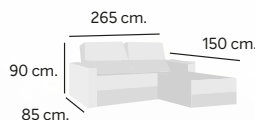

Chaiselongue
Reclinable, extraíble y arcón
715 €

Chaiselongue
Reclinable, extraíble y arcón

Toronto

Asientos goma 25 kgs.
Respaldos fibra hueca mezclada
Patas metálicas