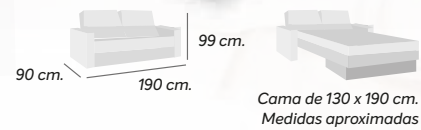

Cama de 130 x 190 cm.
Medidas aproximadas

Telas en Stock
SERIE ESPECIAL

Levante
Beige

Levante
Azul

Levante
Gris

Sofá cama
435 €

Cama Clic-Clac
Aris
Apertura automática