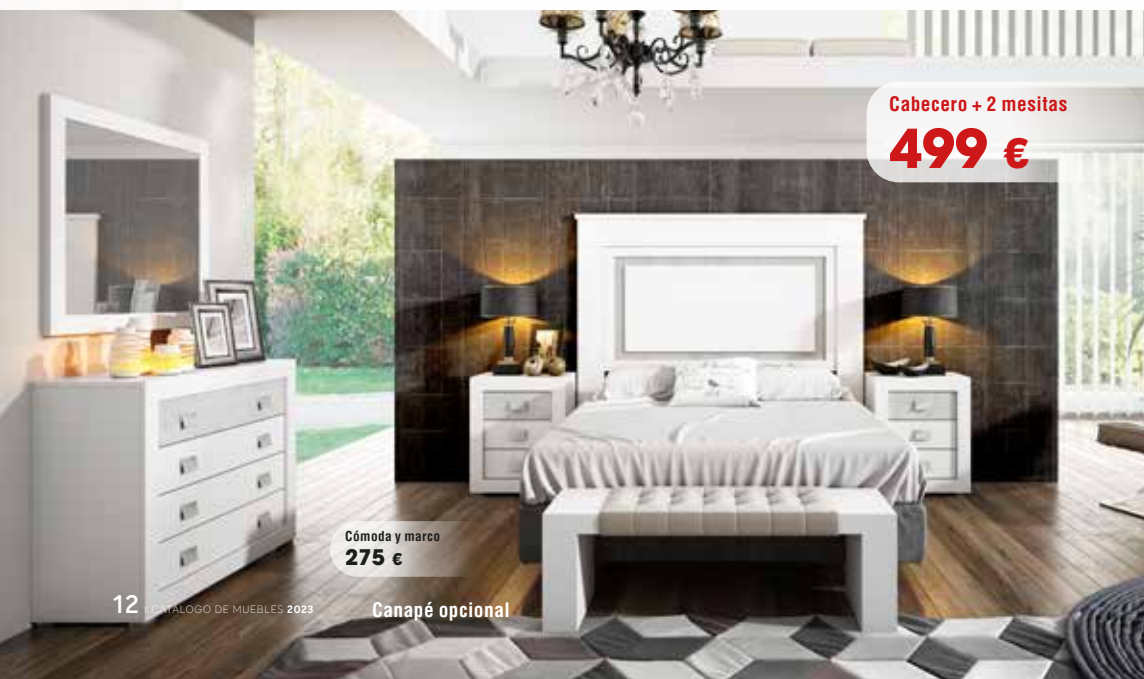

Cabecero + 2 mesitas

499 €

Ambiente 09

Cabecero PLAFÓN 160 cm.

Mesita 3 cajones

Cómoda 4 cajones y marco espejo

Colores Blanco / Pozzolana,

GUÍAS METÁLICAS

Cómoda y marco

275 €

Canapé opcional