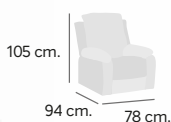

Telas en
STOCK

Nido Gris Nido Camel

Relax EMPUJE
Silver

359 €

Relax ELÉCTRICO
Blesa

665 €

Relax POWER LIFT
Nora

669 €